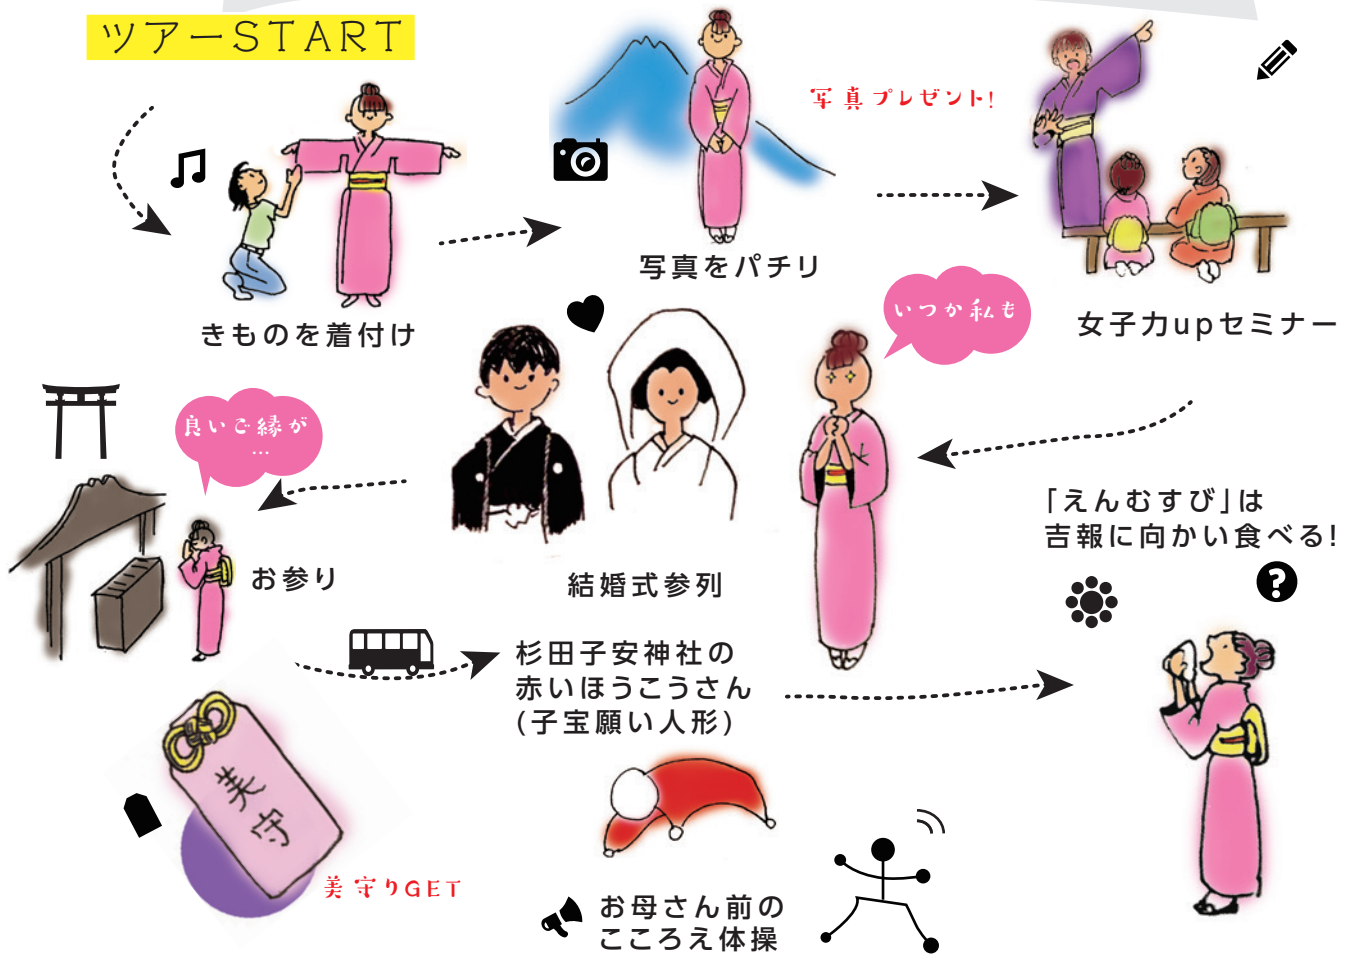

富士のふもとの えんむすびツアー

人生には、いろいろな縁があります。
良いご縁は、運ばかりではなく
貴方の知識・心構えなど人間力がキーポイント。

ツアーSTART

お申込み : おーそれ宮

☎ 0544-28-6770

E-mail: info@kimono-de-miya.jp

浅間大社御祭神 木花之佐久夜毘売命(このはなのさくやひめのみこと)は天津神ニニギノミコトが一目惚れしたほどの清く美しいお姫様。木花之佐久夜毘売命にあやかるべく、女磨きに精を出しましょう。日本一のパワースポットが貴方の未来を応援します。

静岡県エンゼルパワースポット事業

主催: 静岡県 企画・運営: 人着物連(きものde宮)

運営協力機関: ふじのみや本舗、杉田子安女性会、母力向上委員会

運営協力店: 割烹旅館たちばな、若林美容院、東京貸衣装 力添え: 富士宮の女将さん

富士のふもとの えんむすびツアー

概要

- 日程： 平成26年10月25日(土曜日)
募集定員： 20人
持ち物： ・足袋・草履・バック・ミニタオル2枚・フェイスタオル1枚
・自分の着物着用希望の方は一式
参加費： ~~10,000円(税込)~~ → 一人 6,000円
二人 10,000円
集合： 9時00分(受付 8時30分より)
備考： ・女性着物一式レンタル + 着付け。
・メイクと髪型は自分でお願い致します。
・メイクと髪美容院に行きたい方はご紹介致します。
・男性も参加・着付け可能です。着物レンタルなし。
男性の短パン・Tシャツ・ジーンズはNGです。

日程

- 8:30 受付
9:00 富士山本宮浅間大社 参集所 集合
9:00 着付け開始 (写真撮り 10人)
10:30 講師による女子カアアップセミナー
11:30 昼食・散策 (写真撮り 10人)
13:00 富士山本宮浅間大社 結婚式見学(参列)
15:00 杉田子安神社、子育てについての講話
16:00 富士宮商店街 おーそれ宮 えんむすび

※予定は暫定です。変更になる可能性があります。

お申込み