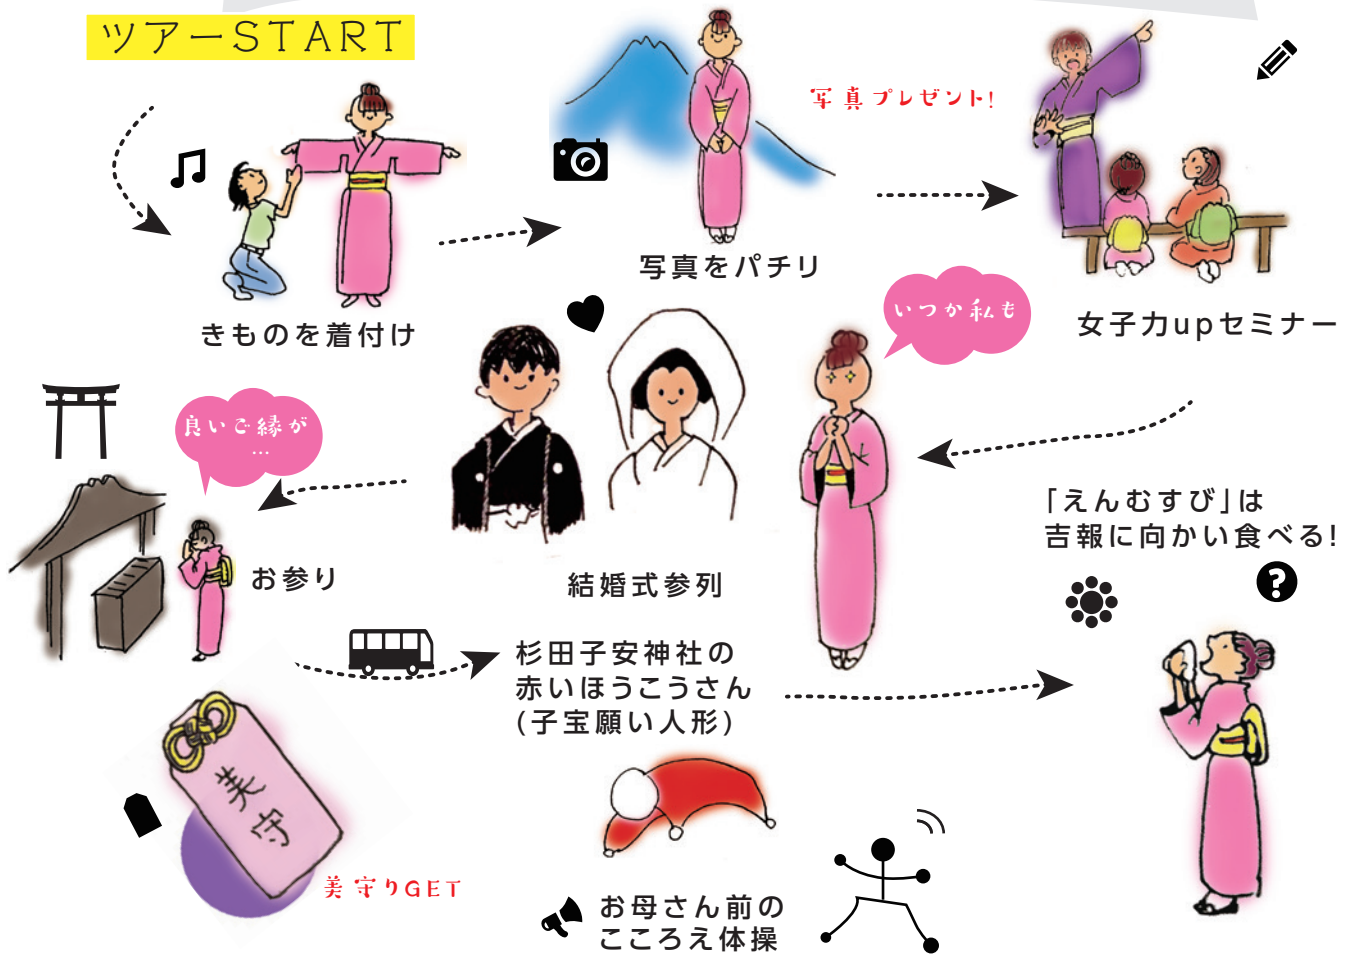

ツアーSTART

お申込み : おーそれ宮

☎ 0544-28-6770

E-mail: info@kimono-de-miya.jp

静岡県エンゼルパワースポット事業

主催: 静岡県 企画・運営: 人着物連(きものde宮)

運営協力機関: ふじのみや本舗、杉田子安女性会、母力向上委員会

運営協力店: 割烹旅館たちばな、若林美容院、東京貸衣装 力添え: 富士宮の女将さん